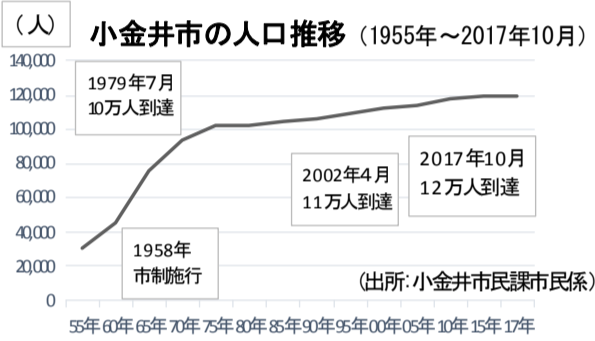

小金井の人口が12万人突破！ “住みやすさ”で自然増の傾向続く

小金井市の総人口が12万人を超えた。10月10日時点で、12万35人(男5万9344人・女6万691人・世帯数5万9430世帯)となった。市制が施行された1958年の4万124人から3倍まで増加した。高度経済成長期以後の人口推移は「利便性の高いJR中央線の駅周辺に比較的多くの転入が見られるが、全体としては緩やかに増加している傾向」(市民課市民係)にある。直近5年を見ても年間700人程度での安定した人口増が続いている。

市の調査によると小金井を引越し先に選んだ理由の上位は「通勤・通学に都合がよかった」「住宅購入費・賃料が手ごろだった」「みどり・水辺などの自然環境がよい」などで、小金井を一言でいえば「住みやすい」と感じて転入している。

人口が10万人から11万人になるまで25年を要しているのに対し、11万人から12万人までは約15年とその期間が短くなっているのは、そうした市の魅力も影響しているようだ。

町別の人口トップ3を見ると1位が本町(2万257人、10月1日時点、以下同)、2位

が緑町(1万6095人)、3位が東町(1万5912人)。このうち東町や緑町はここ数年市内でも高い3%前後の伸び率を示すが、本町は横這い傾向にある。ただ、武蔵小金井駅南口の再開発で2020年に720戸が入る大型マンションが竣工予定のため、本町は同年頃に1000人規模の人口増が見込まれる。なお、東京都では今年、外国人人口が48万人を超えたが多摩26市はそのうちの7万4633人、小金井市に限ればここ15年は2000人前後で推移。市の人口増にはほとんど寄与していない。

東京都の統計によれば小金井も2023年をピークに人口減に転じると予測。今後、住環境や育児面などでの住みやすさを高め、人口減を食い止められる小金井にしていきたいものだ。