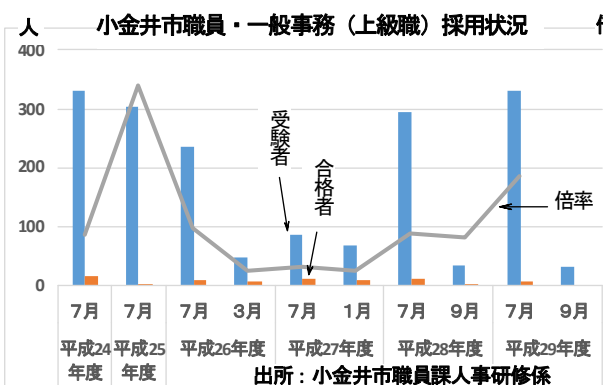

いま市職員は / 新卒に嫌われ中堅逃げる!?

—その1—採用と転職をめぐって 遠野 いづな

2年前、市職採用試験の応募者数が激減したことがある。本紙はこれを取り上げ改善を訴えた。市職員課は当初「近隣の他自治体の採用試験と重なったからではないか。」としていたが、その後試験回数を増やす、公務員試験対策不要などの諸改善策を打ち出し、その効果か昨年、今年と従来通りの応募者数となっていた。

しかし、ここへ来て見過ごせない現象が起きている。まず昨年の採用者に新卒者が極端に少なくなった。これは受験者の年齢枠を拡大したことにより非新卒(社会人経験者など)が増えた、という面もあり当人たちにとっては大変良かったともいえる。ただ、空前の売り手市場と言われる中で、新卒者から選ばれなかったという面から見れば大変由々しき問題

である。人材確保という観点からその原因と改善が求められているのである。

次に、入庁10年前後の中堅職員が退職し別の自治体に再就職するケースが後を絶たない、といわれている点である。

本紙の取材に対し職員課は「未確認」としているが、これはいまや役所内で「公然の秘密」となっている紛れもない事実だ。

入庁10年といえば、職場も複数体験し、いわゆる「周りが見える」「そろそろ管理職でも」という立場の職員である。その人材が小金井市を見限って他市に鞍替えするというのは、人事政策上かなり危機的状況ではないか。彼らをその様に追い込んだ要因はいったい何か。新卒者に敬遠されたことと転職者の頻発に関連は