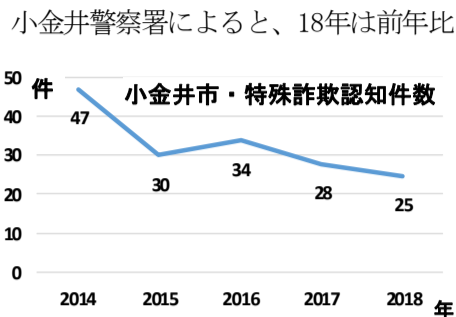

### 小金井市内特殊詐欺が2年連続減

#### 昨年25件 都内は過去最悪3700件超

警視庁のまとめによると2018年の都内の特殊詐欺認知件数は3700件(被害総額約80億円)を超え、記録のある06年以降最多になった。全国的には減少傾向にあるものの、都内の高齢者が狙われている。

3件減の25件発生しており被害者の約80パーセントが70代以上の女性。特に増えているのが、市役所、金融庁、銀行員、警察官などを装った相手にキャッシュカードを渡してしまう「カード手交型」で18年は前年比7件増の17件も発生している。