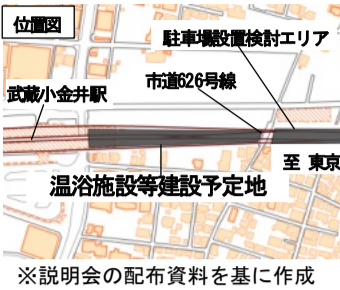

「商店街の人流への影響なし」

武蔵小金井駅高架下 温浴施設 開業は2024年春以降を予定

16日、JR中央線コミュニティデザインは、武蔵小金井駅東側高架下で計画中の温浴施設開発事業に関する2回目の住民説明会を開催。小金井街道沿い北側に整備予定の自主管理公園について、「かつてあった駅の踏切・線路など街の記憶をデザインに込める」「駅前的小広場として街のイベントなど多目的な利用にも対応」「高架下ならではの空間演出」など、コンセプトが新たに明かされた。車両進入路として自主整備する車路は、現在、歩行者専用道の市道626号線と隣接する生産緑地を借地した上で新たに車道エリアを設けることを検討。歩行者専用エリアとの間にガードパイプを設けた

上で歩車分離を図る。住民からは、車両進入路や626号線を挟んだ東側に時間貸し駐車場を設置する計画に、歩行者の安全性、工事期間中のごみの不法投棄を懸念する声などが上がった。商店街の人流への影響に関する本紙質問には、「東西の通り抜けはできない施設。雨の影響などによる商店街の人流への影響はないと考えている」。同社は説明会で寄せられた住民意見を踏まえ、市関係部署、交通管理者と協議し今秋以降に開発許可の申請を目指す。工事着工は23年2月、開業は24年春～夏を予定している。